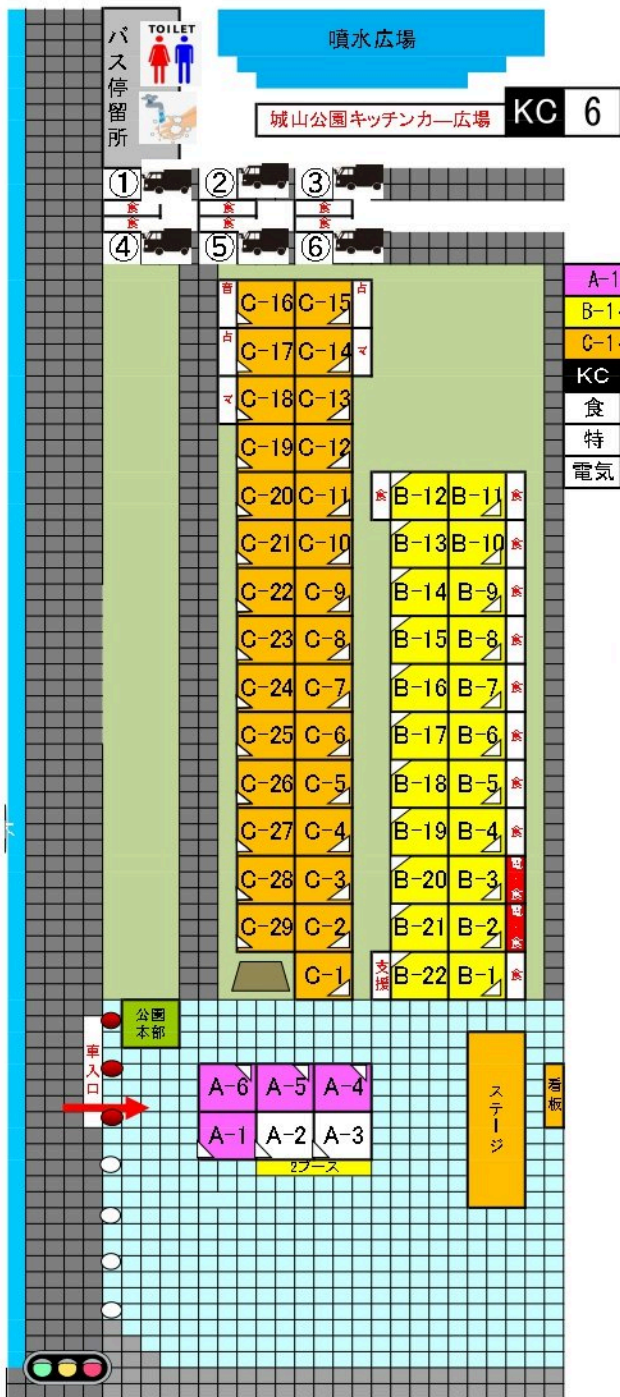

2022年 6月 25日(土)  
『善光寺びんずる市』  
＜城山公園＞  
出展配置図

エリア  
A + B + C + KC = ブース

6 + 22 + 29 + 6 = 63

Stage

- 10:00 親子ヨガ  
子どもたちへヨガを伝える会なごの
- 10:45 フルート奏者 坂口実優
- 11:30 タヒチアンダンス  
HERE HIVA
- 13:30 大道芸  
終末キモイン建山
- 14:30 舞響太鼓 雅

2022年 善光寺びんずる市 6月25日開催分 (城山公園・長野県立美術館3F)

屋号	エリア	屋号	エリア	屋号	エリア	屋号	エリア
アイシングクッキー工房I FAP	B-8	暮らしの布	C-20	Flower	B-10	DOG TOWN	①
aoi-Blue Rose	A-1	craft 峻	A-6	pokon	B-13	GOOD MOUNTAINS	④
藍山工房	C-4	clear day nail	C-18	honakana	C-13	Pizza mar Mazzo	⑥
＜アカラハジマル＞	A-2	くろあめタロット店	C-17	boroyan	C-7	Food Truck SORA	②
Florinda	A-3	珈琲館モカ	B-5	MOU	C-1	ホットサンド スワンブ	⑤
arutoko	B-18	petit coco	B-5	マツシロックプロジェクト	B-22	bottacurry	③
△&h	C-25	coco-cooboo	B-20	MA TSU NO	B-3		
石窯ガーデンCoCo	B-2	ccsyu	C-27	まんだら屋	C-15		
糸とキラリ	C-5	こころや	B-12	mizu_accessory	C-26		
irodori	B-19	team H	B-12	みやざわ農園	B-9		
WOODCRAFT383	C-22	コリカンチャ工房	C-16	min	B-17		
N. vague	B-14	さくらざか栄心堂	B-1	めだか村	C-11		
エリオの手仕事屋さん	C-10	【zi:ba】	C-12	森のうた	B-6		
オラトニアハニー	B-7	すえおか工房	C-28	Rabliss	C-24		
ORIZA+パン食堂	B-11	Sugiyamaayumi	C-21	Little Missy & urara猫	C-2		
家具工房Gako	C-6	たあ舎	B-21	LeiLani	C-23		
GaZu	B-15	タイハープ×湯活サロン にちにち	C-14	pua nanala	C-23		
Colors4	C-3	中途半端	A-5	和らべ堂	A-4		
革雑貨Bokuno!	C-19	手作り菓子工房小さな気持ち	B-4				
木彫りの魚	C-9	パンピーナ	C-29				
くまさんの家具工房	C-8	filo	B-16				

= キッチンカー